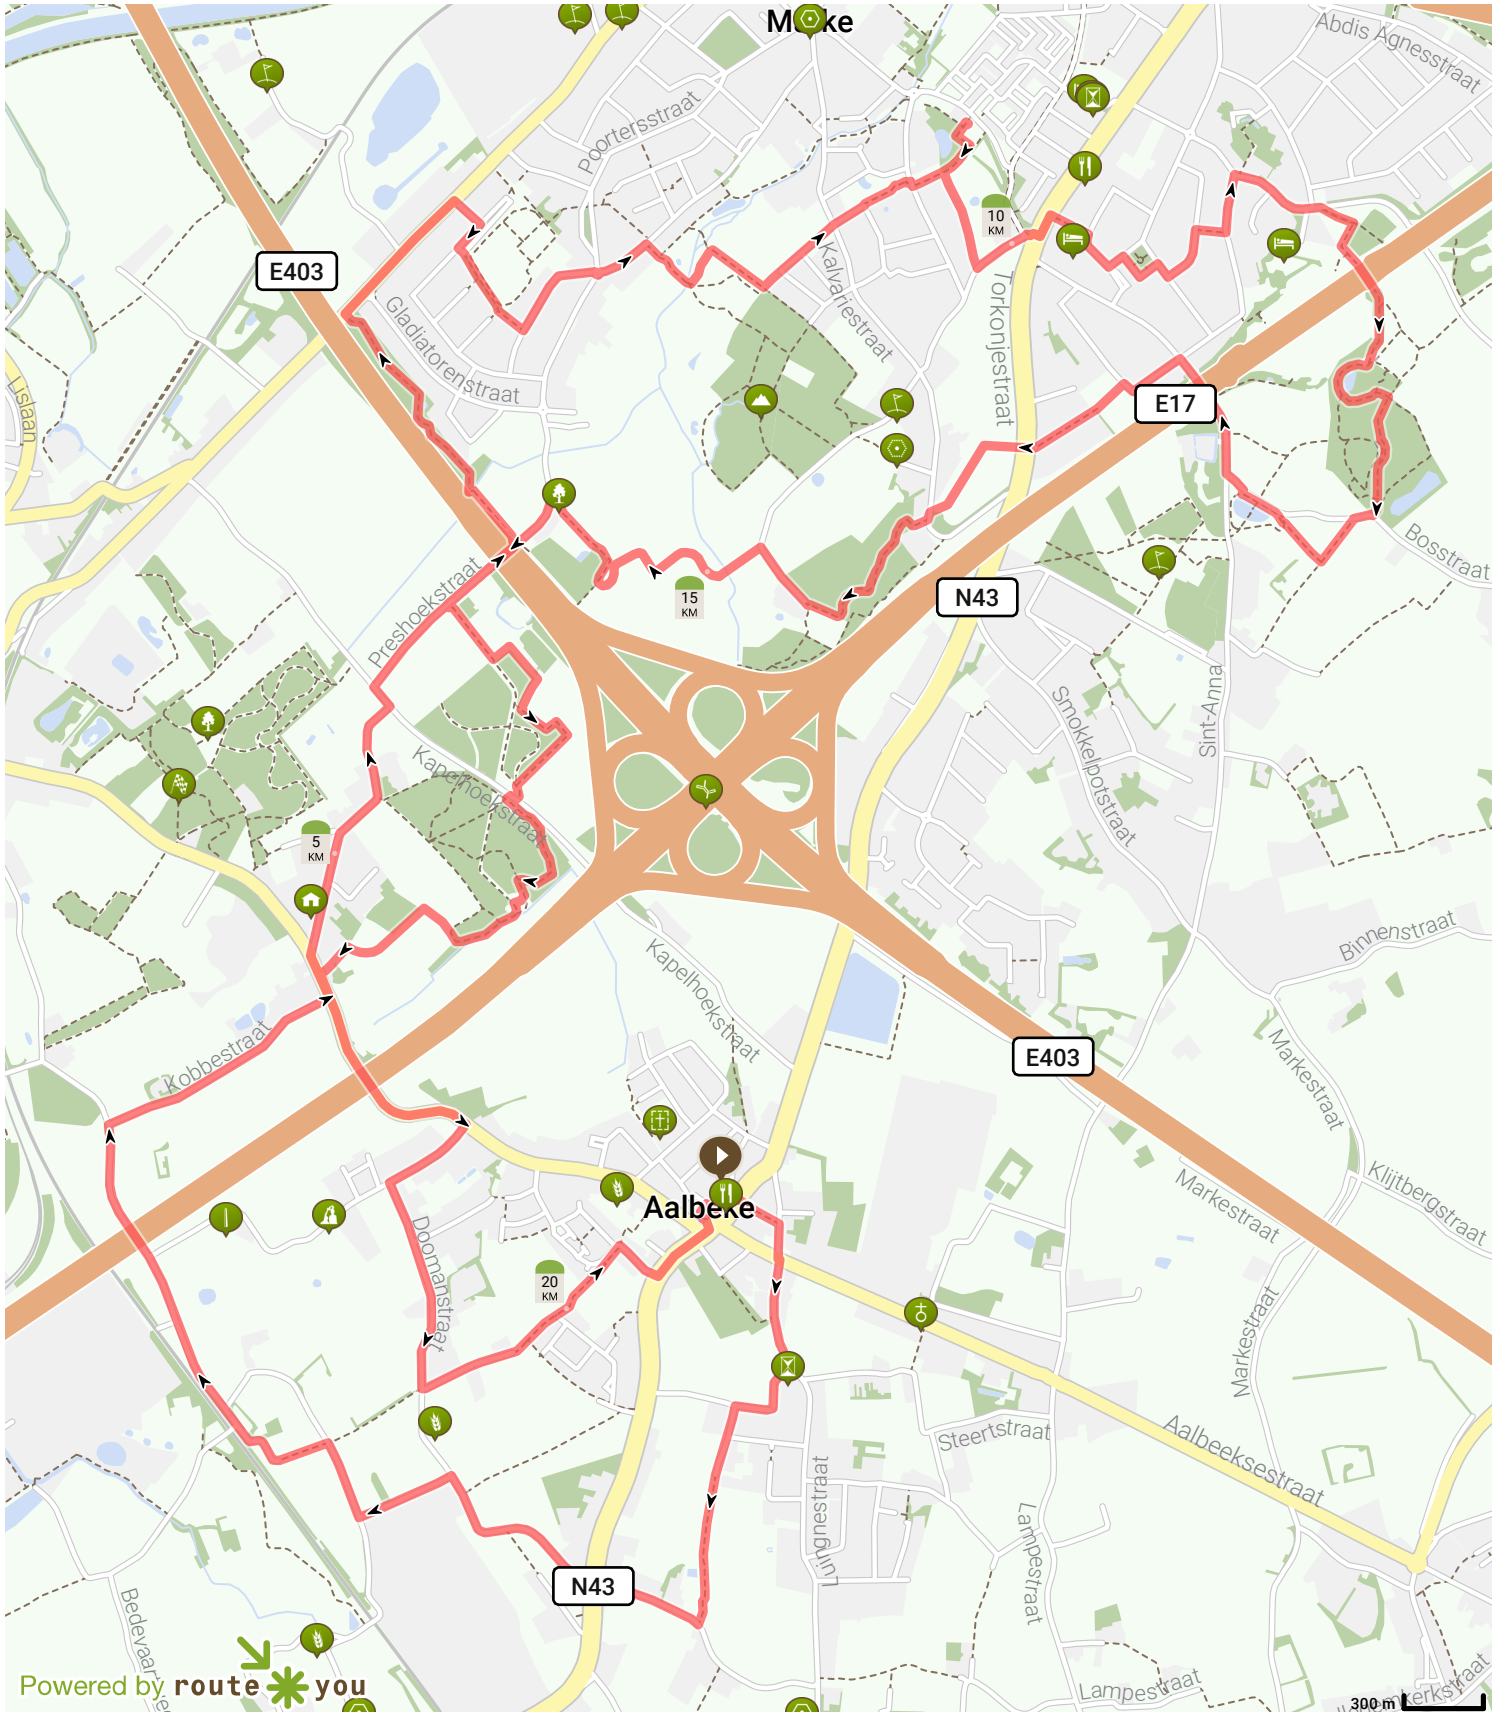

WSK Marke - Najaarswandeling 2020 - Aalbeke 20km-Rev.01

Bekijk op mobiel

Door Didier Delécluse

- Lengte: 20.75 km
- Stijging: 136 m
- Moeilijkheidsgraad: 7/10

- Aalbekeplaats - 8511 KORTRIJK-Aalbeke
- Aalbekeplaats - 8511 KORTRIJK-Aalbeke

Powered by routeyou

Map Data: © OpenStreetMap Contributors; Cartography: © RouteYou