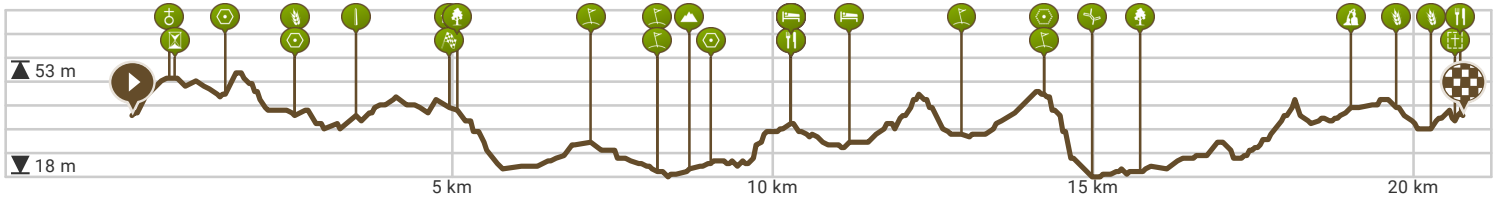

WSK Marke - Najaarswandeling 2020 - Aalbeke 20km-Rev.01

Bekijk op mobiel

Door Didier Delécluse

- Lengte: 20.75 km
- Stijging: 136 m
- Moeilijkheidsgraad: 7/10

- Aalbekeplaats - 8511 KORTRIJK-Aalbeke
- Aalbekeplaats - 8511 KORTRIJK-Aalbeke